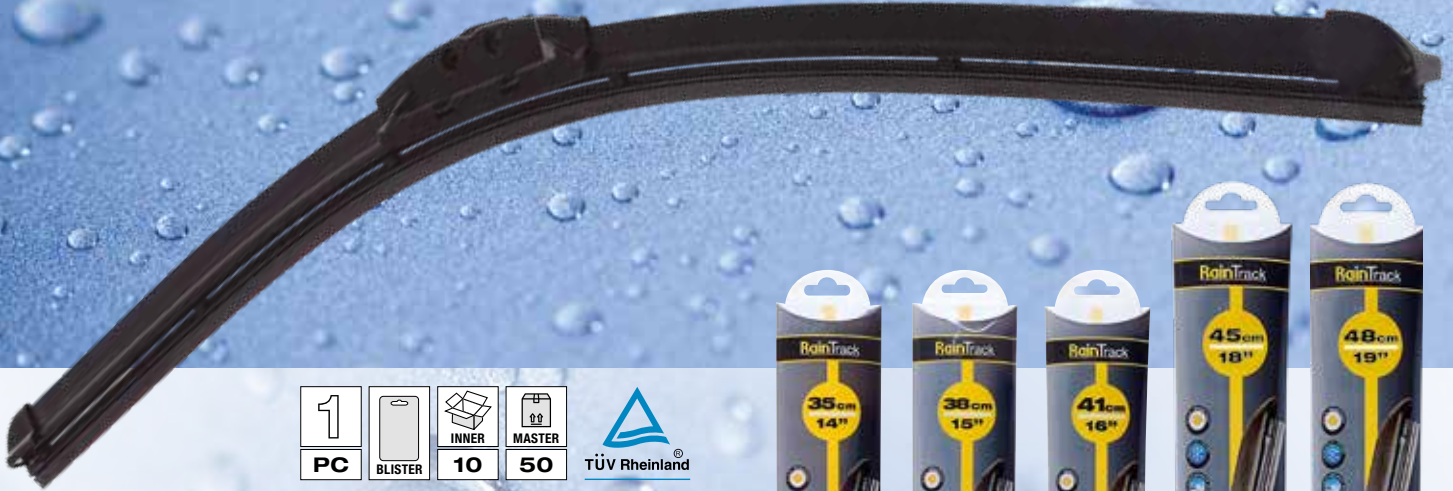

RainTrack

14" - 35 cm.	RT70035 8424332570352	
15" - 38 cm.	RT70038 8424332570383	
16" - 41 cm.	RT70041 8424332570413	
17" - 43 cm.	RT70043 8424332570437	
18" - 45 cm.	RT70045 8424332570451	
19" - 48 cm.	RT70048 8424332570048	
20" - 51 cm.	RT70051 8424332570512	
21" - 53 cm.	RT70053 8424332570536	
22" - 55 cm.	RT70055 8424332570550	
23" - 58 cm.	RT70058 8424332570581	
24" - 61 cm.	RT70061 8424332570611	
26" - 66 cm.	RT70066 8424332570666	
28" - 71 cm.	RT70071 8424332570710	

ADAPTORS		
	1	STANDARD
	2	ALFA ROMEO, AUDI, MERCEDES BENZ, BMW, FORD, CITROEN, FIAT, MAZDA, OPEL, PEUGEOT, RENAULT, SEAT, VOLKSWAGEN, VOLVO, SKODA
	3	VOLVO, HYUNDAI, VOLKSWAGEN, PORSCHE, FORD, BUICK
	4	AUDI, MERCEDES BENZ, BMW, CITROEN, FIAT, OPEL, PEUGEOT, RENAULT, SEAT, VOLKSWAGEN, VOLVO
	5	RENAULT
	6	AUDI A6L
	7	AUDI, MERCEDES BENZ