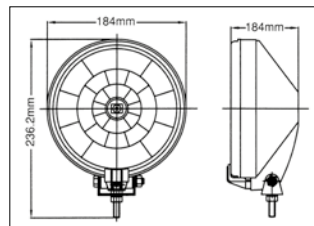

8424332017048

2	KELVIN
PCS	3200
	12V
105 mm	55W
	BASE
BLISTER	H3
	BASED
MASTER	CUSTOM
12	

DRIVING LAMPS / FAROS DE CARRETERA

H3

- 1**
- PC**
- 12V**
55W
- C. BOX**
- MASTER**
- 20**

3401805
8424332088055

3401806
8424332088062