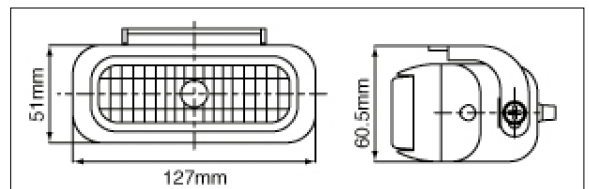

FOG LAMP / FARO ANTINEBLA

H3

3401811

8424332918116

2
PCS

12V
55W

C. BOX

MASTER
10