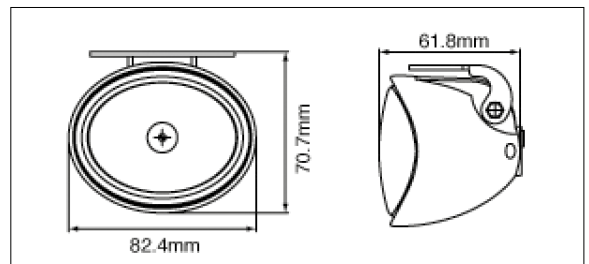

H3

3401810

8424332918109

2
PCS

12V
55W

C. BOX

MASTER
12