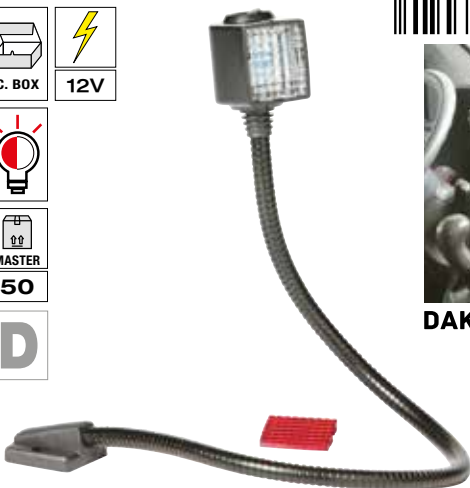

TRAVEL ACCESSORIES

MULTI-USE FLEXIBLE LAMP

- **E** LÁMPARA CON BRAZO FLEXIBLE
- **F** LAMPE SUR BRAS FLEXIBLE
- **P** LANTERNA COM BRAÇO FLEXÍVEL

2404272

8424332042729

LED

ANTI-STATIC STRIP WITH REFLECTOR

- **E** CINTA ANTI-ESTÁTICA CON REFLECTOR
- **F** BANDE ANTISTATIQUE AVEC CATADIOPTRE
- **P** CINTA ANTI-ESTÁTICA C/REFLECTOR

ANTI100

8424332131201