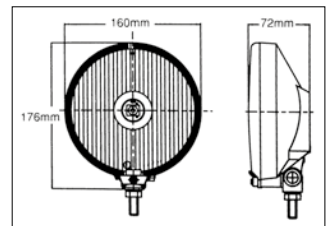

8424332017048

2	KELVIN
PCS	3200
	12V
105 mm	55W
	BASE
BLISTER	H3
	BASED
MASTER	CUSTOM
12	

DRIVING LAMPS / FAROS DE CARRETERA

H3

- 1**
- PC**
- 12V**
55W
- C. BOX**
- MASTER**
- 20**

3401805
8424332088055

3401806
8424332088062