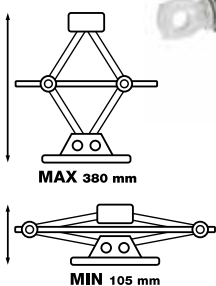

SCISSOR

2202001
8424332020017

1	
PC	C. BOX
3,2	6