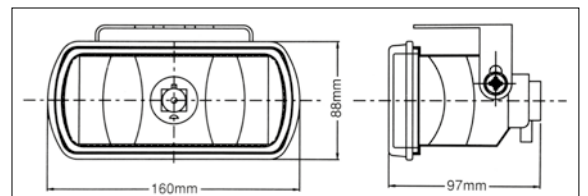

3401807
8424332088079