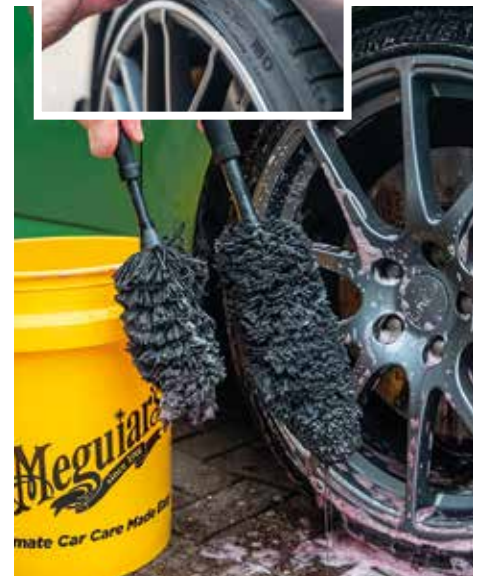

WHEELS & TYRES

LLANTAS Y NEUMATICOS

ALL WHEEL CLEANER LIMPIADOR DE LLANTAS

4

710 ml

MG80124

070382013097

IEF

WHEEL & TYRE CLEANER WHEEL & TYRE CLEANER

6

710 ml

MG09524

070382195243

IEF

HEAVY DUTY MULTI-PURPOSE CLEANER LIMPIADOR MULTIUSO

6

710 ml

MG80224

070382013103

IEF

ENDURANCE TIRE GEL BRILLA NEUMÁTICOS GEL

6

473 ml

MG07516

070382175160

IEF

HOT SHINE TYRE DRESSING BRILLA NEUMÁTICOS SPRAY

6

710 ml

MG12024

070382241209

IEF

TYRE DRESSING APPLICATOR APLICADOR DE NEUMÁTICOS

6

MG03090

703828309088

IEF

SUPREME WHEEL BRUSH CEPILLO PARA LLANTAS

6

45 cm

MGX1901

4260314990114

IEF

6

35 cm

MGX1902

4260314990138

IEF