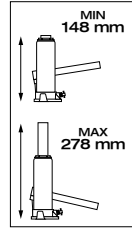

HIDRAULIC JACK 2 TON