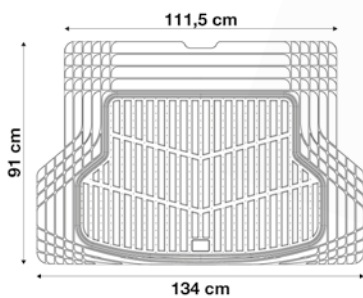

CARGO BASIC

BMAT357
8424332123732