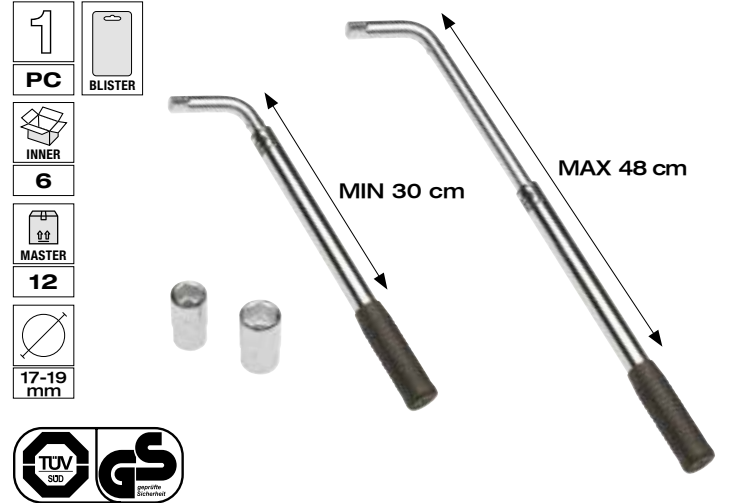

EXTENDING WHEEL WRENCH

E LLAVE TELESCÓPICA **2707088**
F CLEF TÉLESCOPIQUE 8424332070883
P CHAVE TELESCÓPICA