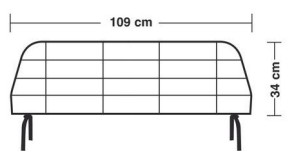

Rejilla separadora de metal 34x109cm

60426 Lam