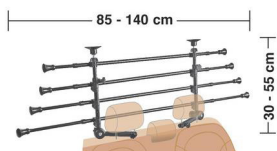

Rejilla protectora telescópica para perros

60423 Lam