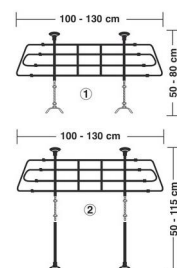

60417 Lam

Rejilla separadora de metal 34x109cm

60426 Lam

Rejilla protectora telescópica para perros

60423 Lam

Rejilla divisora telescópica fijación al reposacabezas

60422 Lam

Rejilla telescópica universal de maletero para perros