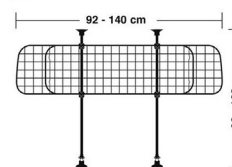

60402 Lam

Red protectora de maletero para perros 130x87cm

60414 Lam

Rejilla protectora para perros

50415

Rejilla protectora de maletero para perros

60416 Lam

Rejilla telescópica de maletero para perros